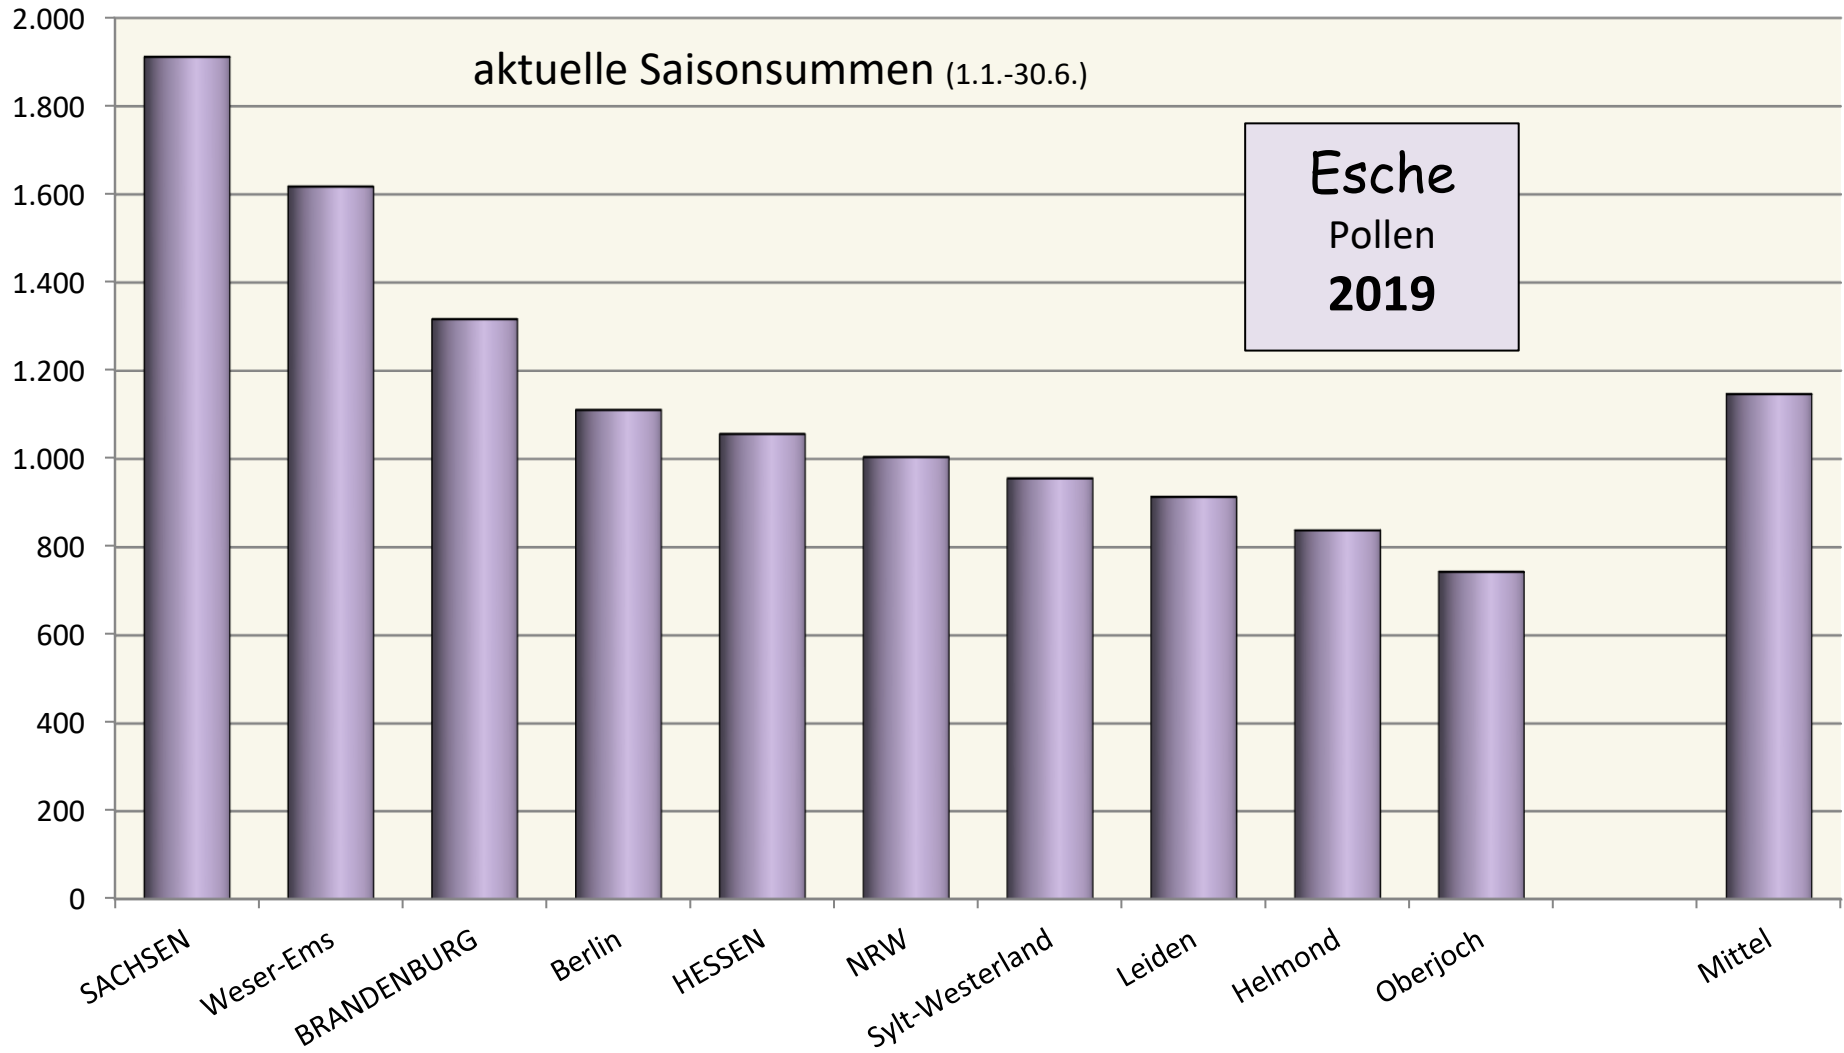

aktuelle Saisonsummen (1.1.-30.6.)

Esche
Pollen
2019

Saisonsummen

Esche
Pollen
2018 vs 19

2018 2019 aktuell

SACHSEN

NRW

Leiden

Weser-Ems

Helmond

HESSEN

Berlin

Oberjoch

Sylt-Westerland

BRANDENBURG

Mittel