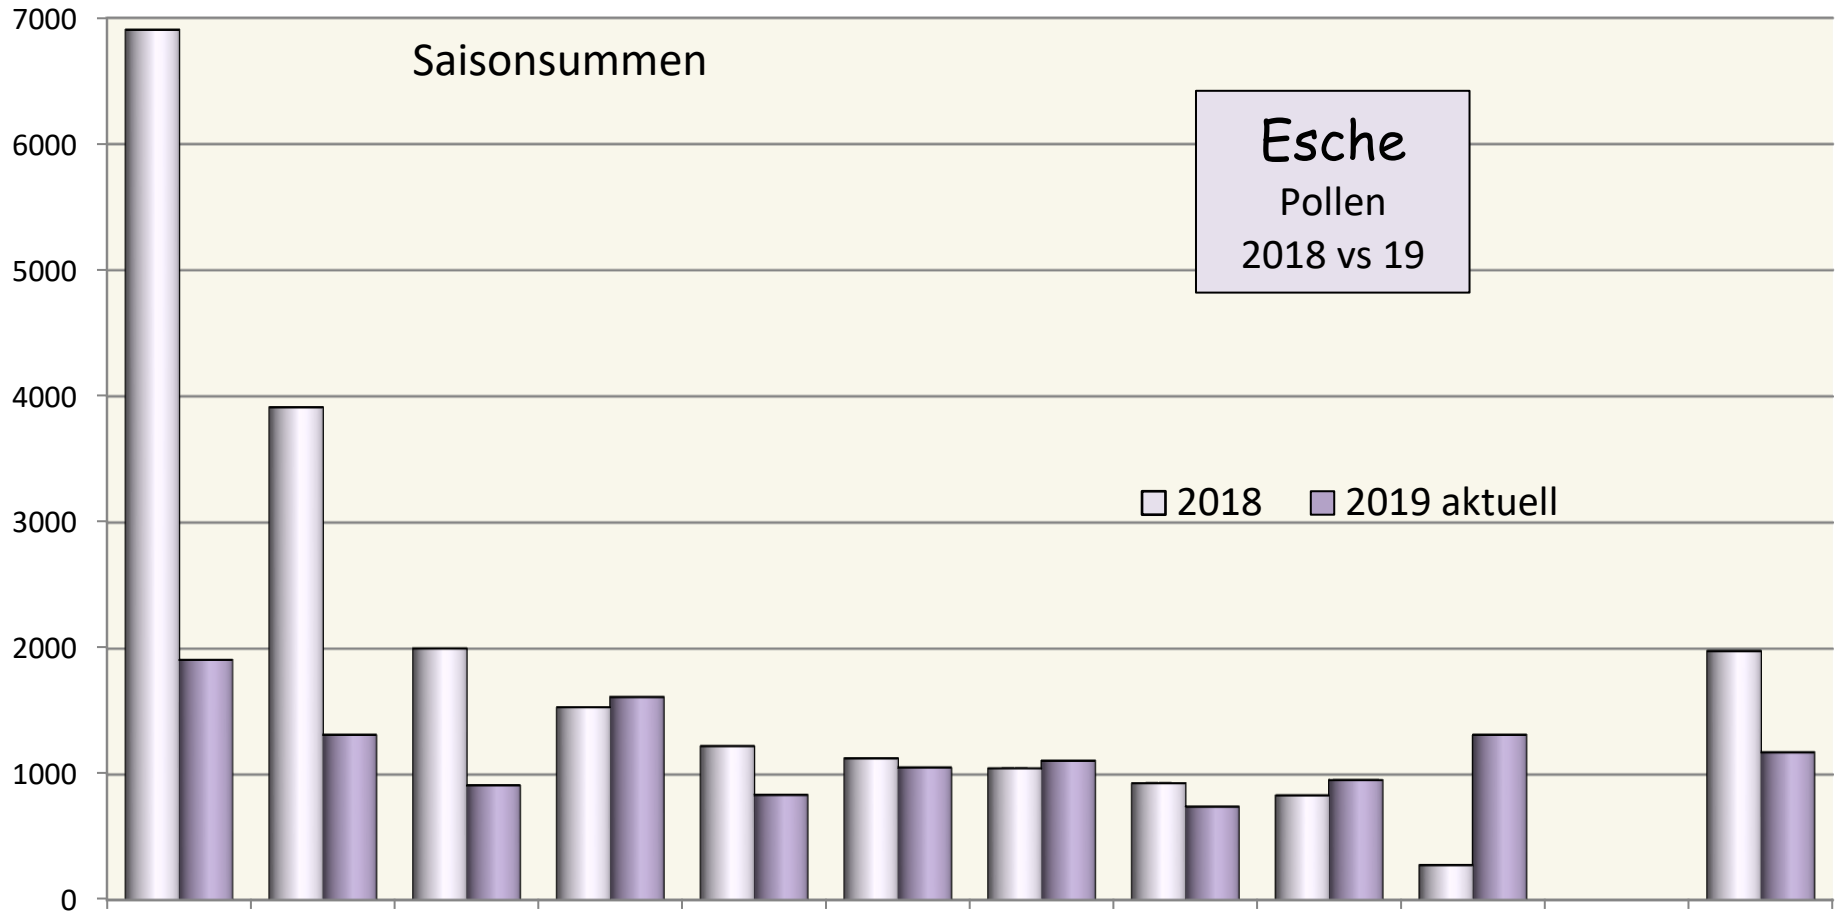

aktuelle Saisonsummen (1.1.-30.6.)

Esche
Pollen
2019

Saisonsummen

Esche
Pollen
2018 vs 19

2018 2019 aktuell

SACHSEN

NRW

Leiden

Weser-Ems

Helmond

HESSEN

Berlin

Oberjoch

Sylt-Westerland

BRANDENBURG

Mittel