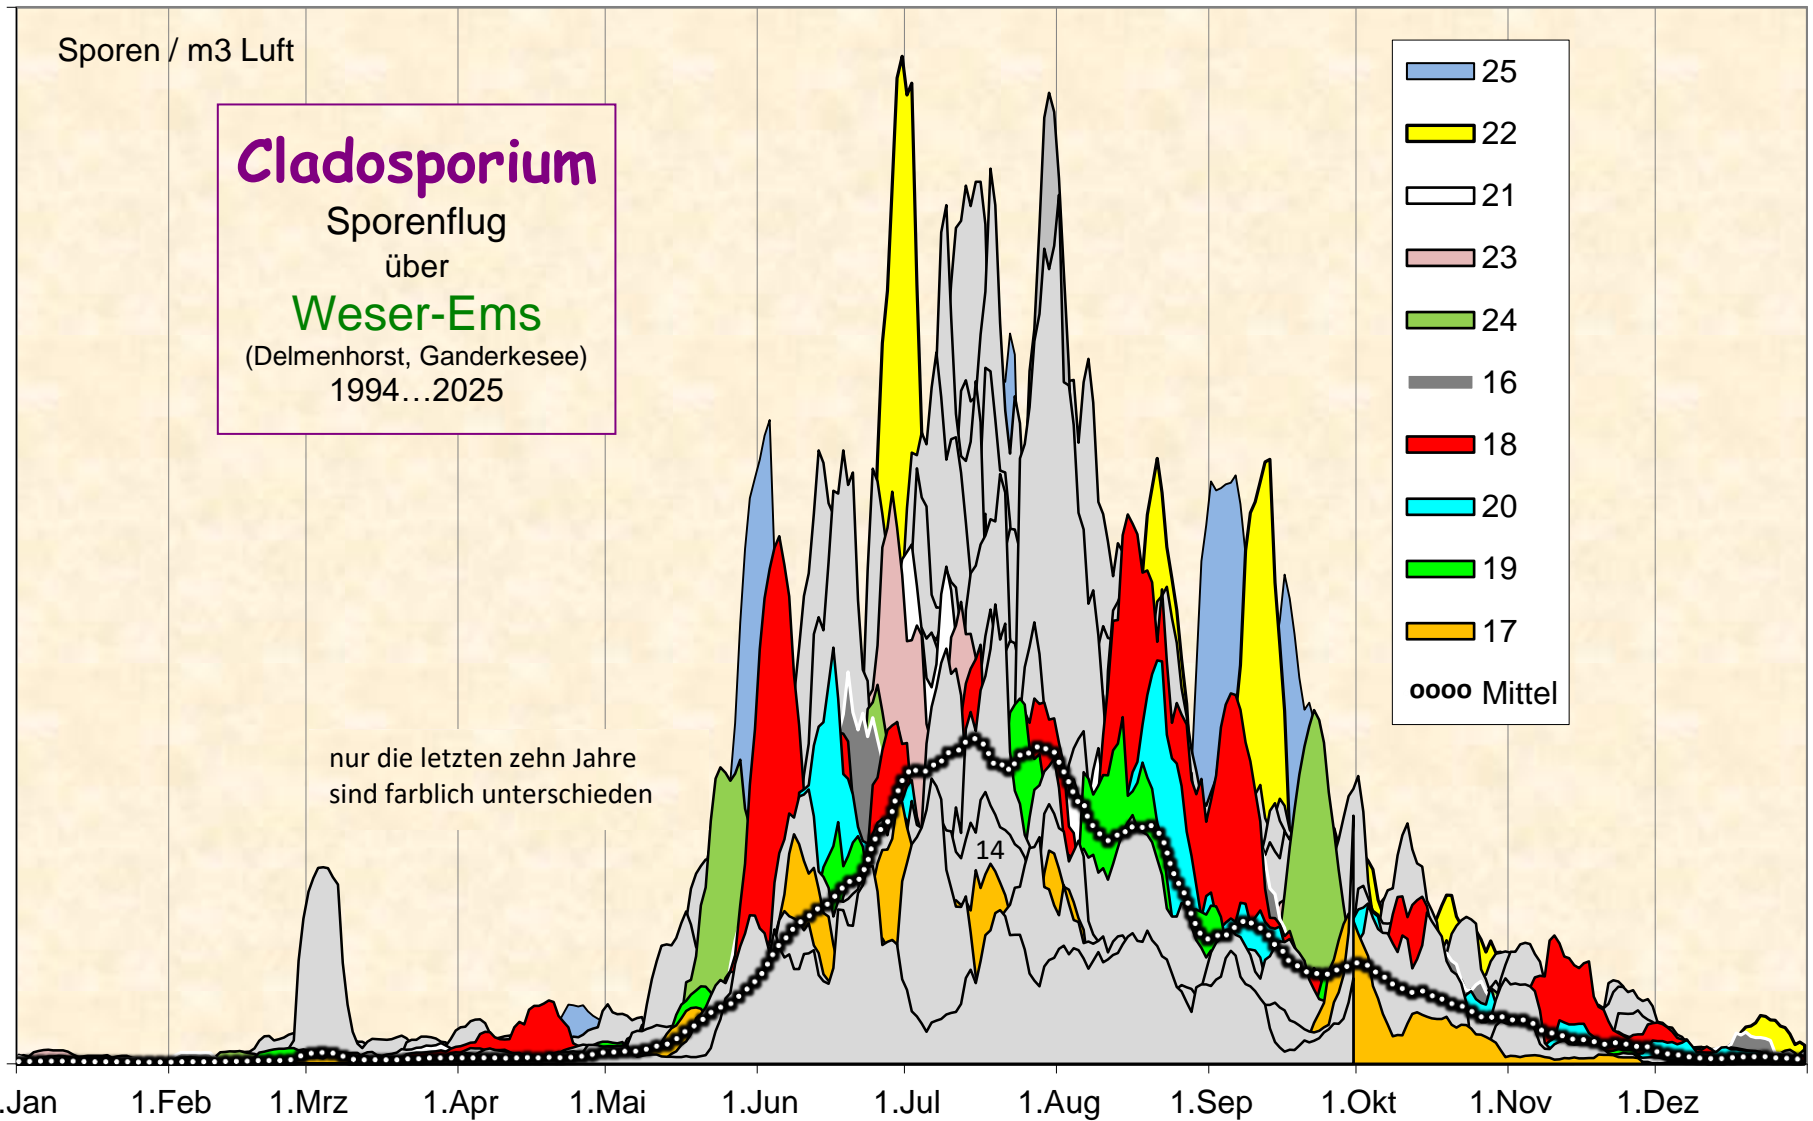

20.000

Sporen / m³ Luft

Cladosporium

Sporenflug

über

Weser-Ems

(Delmenhorst, Ganderkesee)

1994...2025

nur die letzten zehn Jahre
sind farblich unterschieden

14

0

1.Jan

1.Feb

1.Mrz

1.Apr

1.Mai

1.Jun

1.Jul

1.Aug

1.Sep

1.Okt

1.Nov

1.Dez

20.000

Sporen / m³ Luft

Cladosporium

Sporenflug

über

Weser-Ems

(Delmenhorst, Ganderkesee)

1994 - 2015

2016 ... 2025