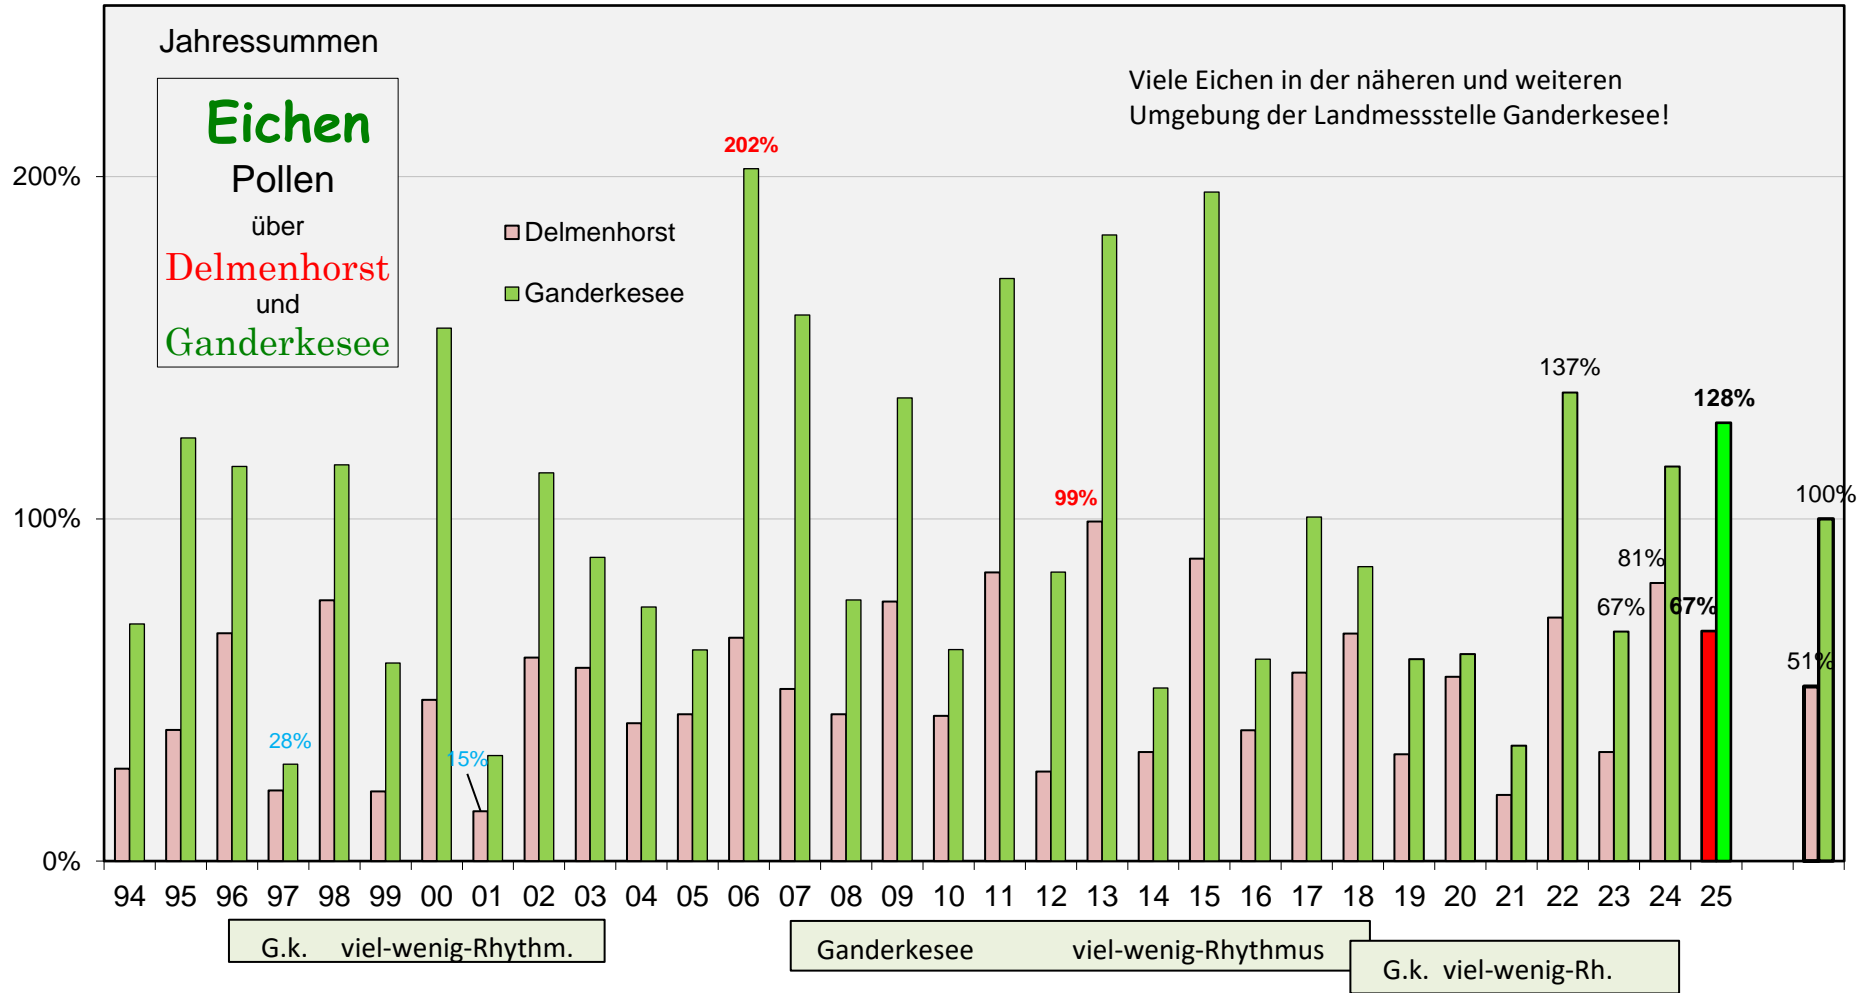

Jahressummen

Eichen
Pollen
über
Delmenhorst
und
Ganderkesee

Viele Eichen in der näheren und weiteren
Umgebung der Landmessstelle Ganderkesee!

Jahressummen

Eichen
Pollen
über
Weser-Ems
(Mittel aus Delmenhorst u. Ganderkesee)

2025 hätte - dem biannuellen Rhythmus folgend - ein relativ schwaches Jahr werden müssen! Die Pollen-Saisonsumme fiel dann aber fast so hoch aus wie die des Vorjahres.

200%

100%

0%

94 95 96 97 98 99 00 01 02 03 04 05 06 07 08 09 10 11 12 13 14 15 16 17 18 19 20 21 22 23 24 25

wenig-viel Rhythmus

viel-wenig-Rhythmus

viel- wenig Rhythmus