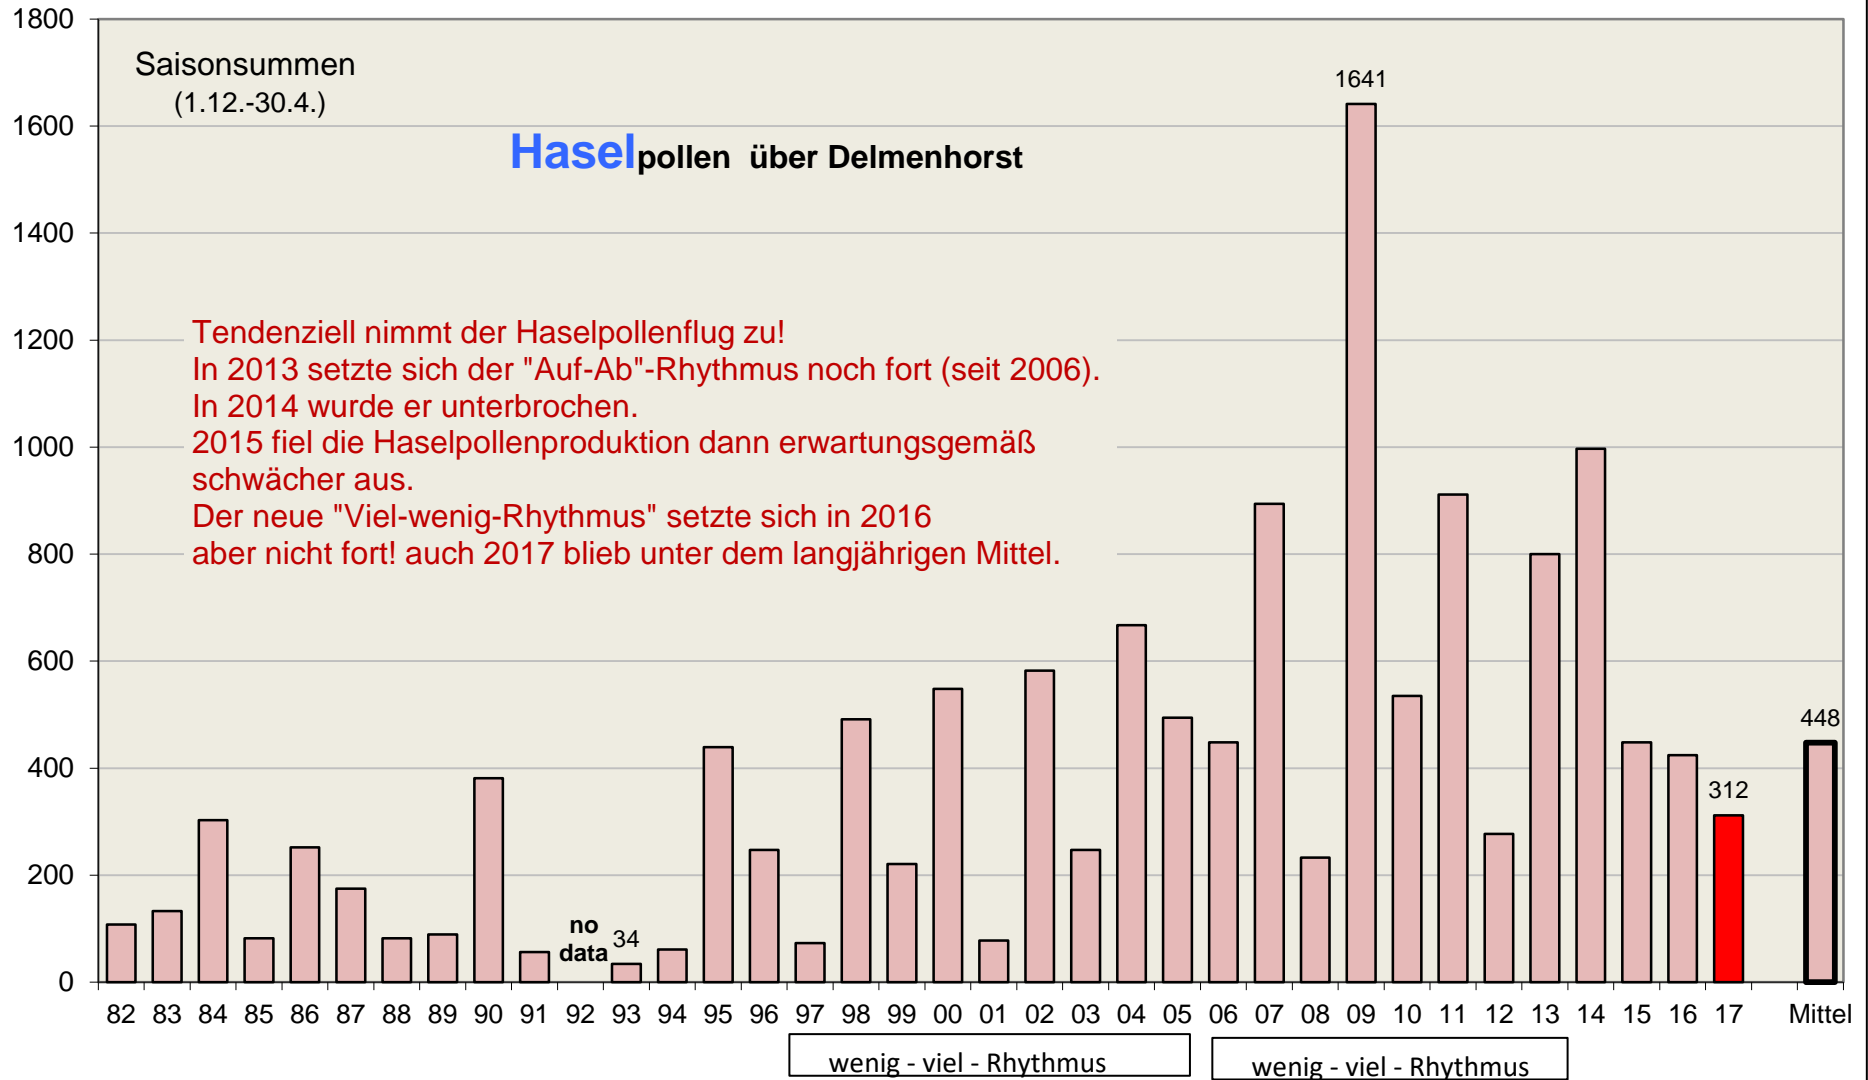

Saisonsummen
(1.12.-30.4.)

Haselpollen über Delmenhorst

Haselpollen über Delmenhorst

Anteil an der mittleren
Saisonsomme
(1.12.-30.4.)