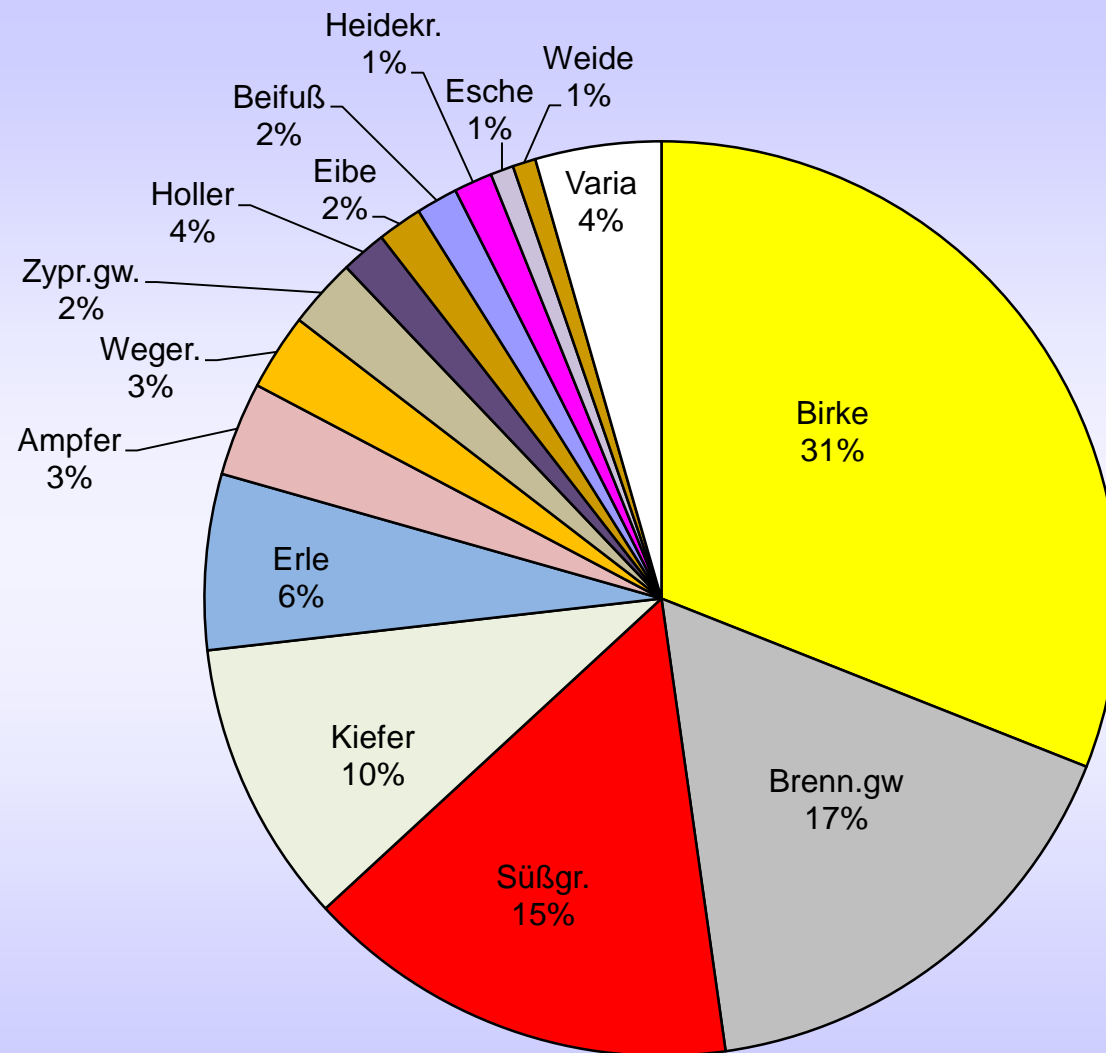

**Anteile
wichtiger Pollentypen
am Gesamtpollenflug 2016
an der Messstelle
Asklepios-Nordseeklinik auf Sylt**

Pollen-Jahressumme: 7055

**Anteile
wichtiger Pollentypen
am Gesamtpollenflug 2015
an der Messstelle
Asklepios-Nordseeklinik auf Sylt**

Pollen-Jahressumme: 4315

**Anteile
wichtiger Pollentypen
am Gesamtpollenflug 2014
an der Messstelle
Asklepios-Nordseeklinik auf Sylt**

Pollen-Jahressumme: 12450

**Anteile
wichtiger Pollentypen
am Gesamtpollenflug 2013
an der Messstelle
Asklepios-Nordseeklinik auf Sylt**

Pollen- Gesamtsumme : 5149