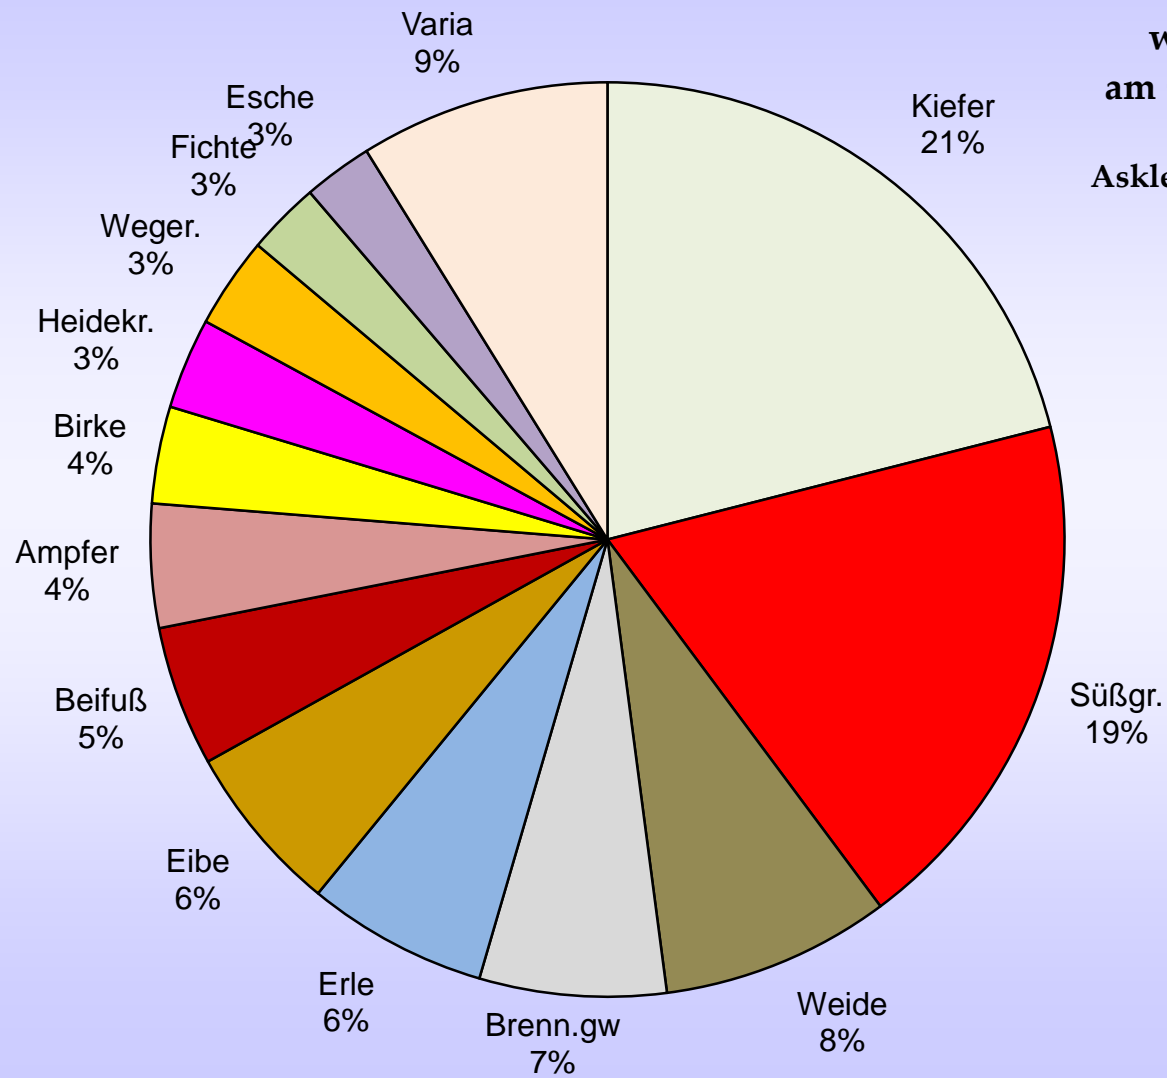

**Anteile
wichtiger Pollentypen
am Gesamtpollenflug 2016
an der Messstelle
Asklepios-Nordseeklinik auf Sylt**

Pollen-Jahressumme: 7055

**Anteile
wichtiger Pollentypen
am Gesamtpollenflug 2015
an der Messstelle
Asklepios-Nordseeklinik auf Sylt**

Pollen-Jahressumme: 4315

**Anteile
wichtiger Pollentypen
am Gesamtpollenflug 2014
an der Messstelle
Asklepios-Nordseeklinik auf Sylt**

Pollen-Jahressumme: 12450

**Anteile
wichtiger Pollentypen
am Gesamtpollenflug 2013
an der Messstelle
Asklepios-Nordseeklinik auf Sylt**

Pollen- Gesamtsumme : 5149