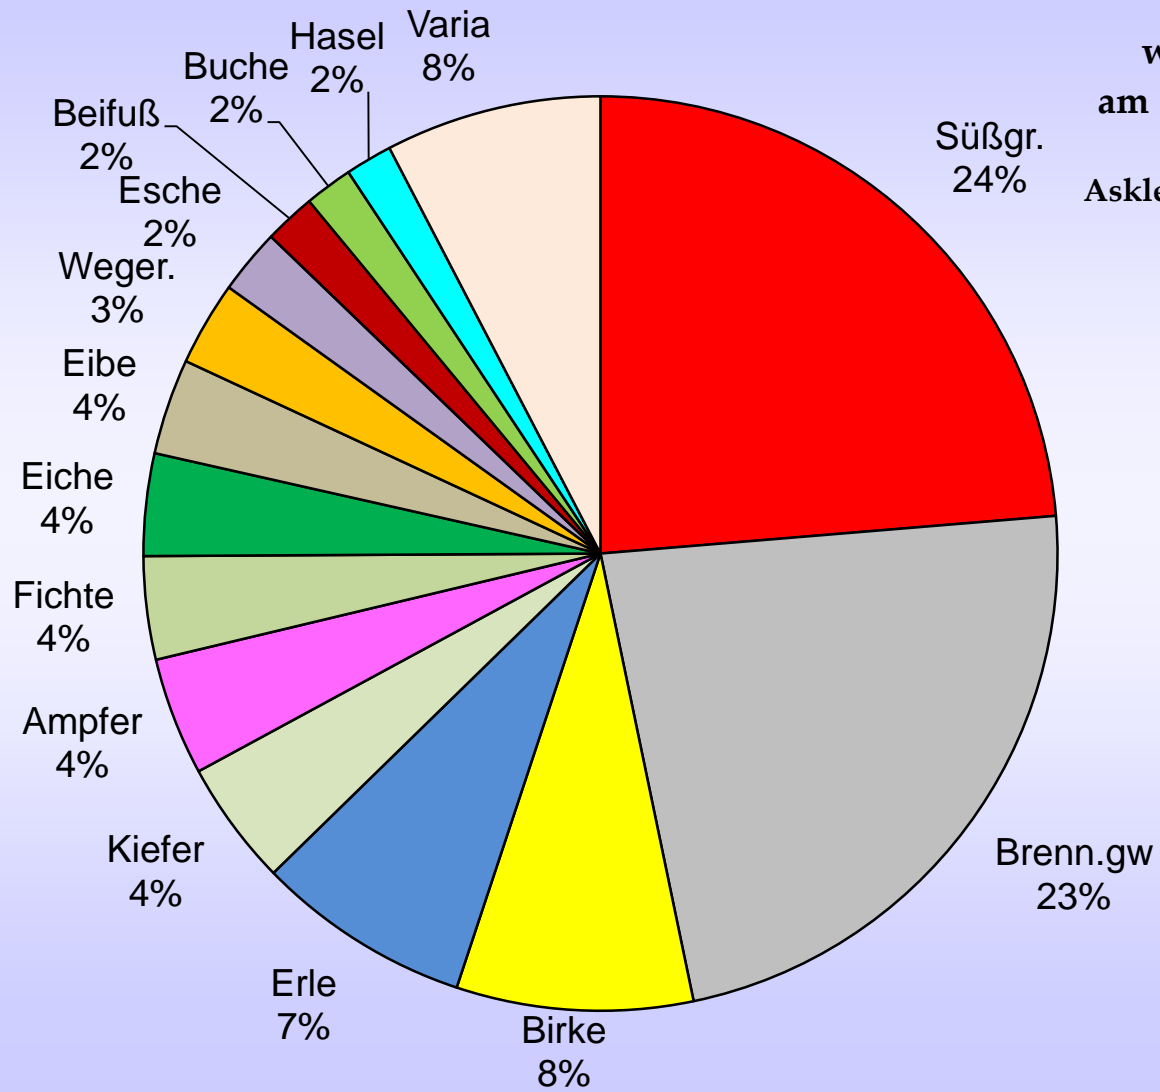

**Anteile
wichtiger Pollentypen
am Gesamtpollenflug 2016
an der Messstelle
Asklepios-Nordseeklinik auf Sylt**

Pollen-Jahressumme: 7055

**Anteile
wichtiger Pollentypen
am Gesamtpollenflug 2015
an der Messstelle
Asklepios-Nordseeklinik auf Sylt**

Pollen-Jahressumme: 4315

**Anteile
wichtiger Pollentypen
am Gesamtpollenflug 2014
an der Messstelle
Asklepios-Nordseeklinik auf Sylt**

Pollen-Jahressumme: 12450

**Anteile
wichtiger Pollentypen
am Gesamtpollenflug 2013
an der Messstelle
Asklepios-Nordseeklinik auf Sylt**

Pollen- Gesamtsumme : 5149