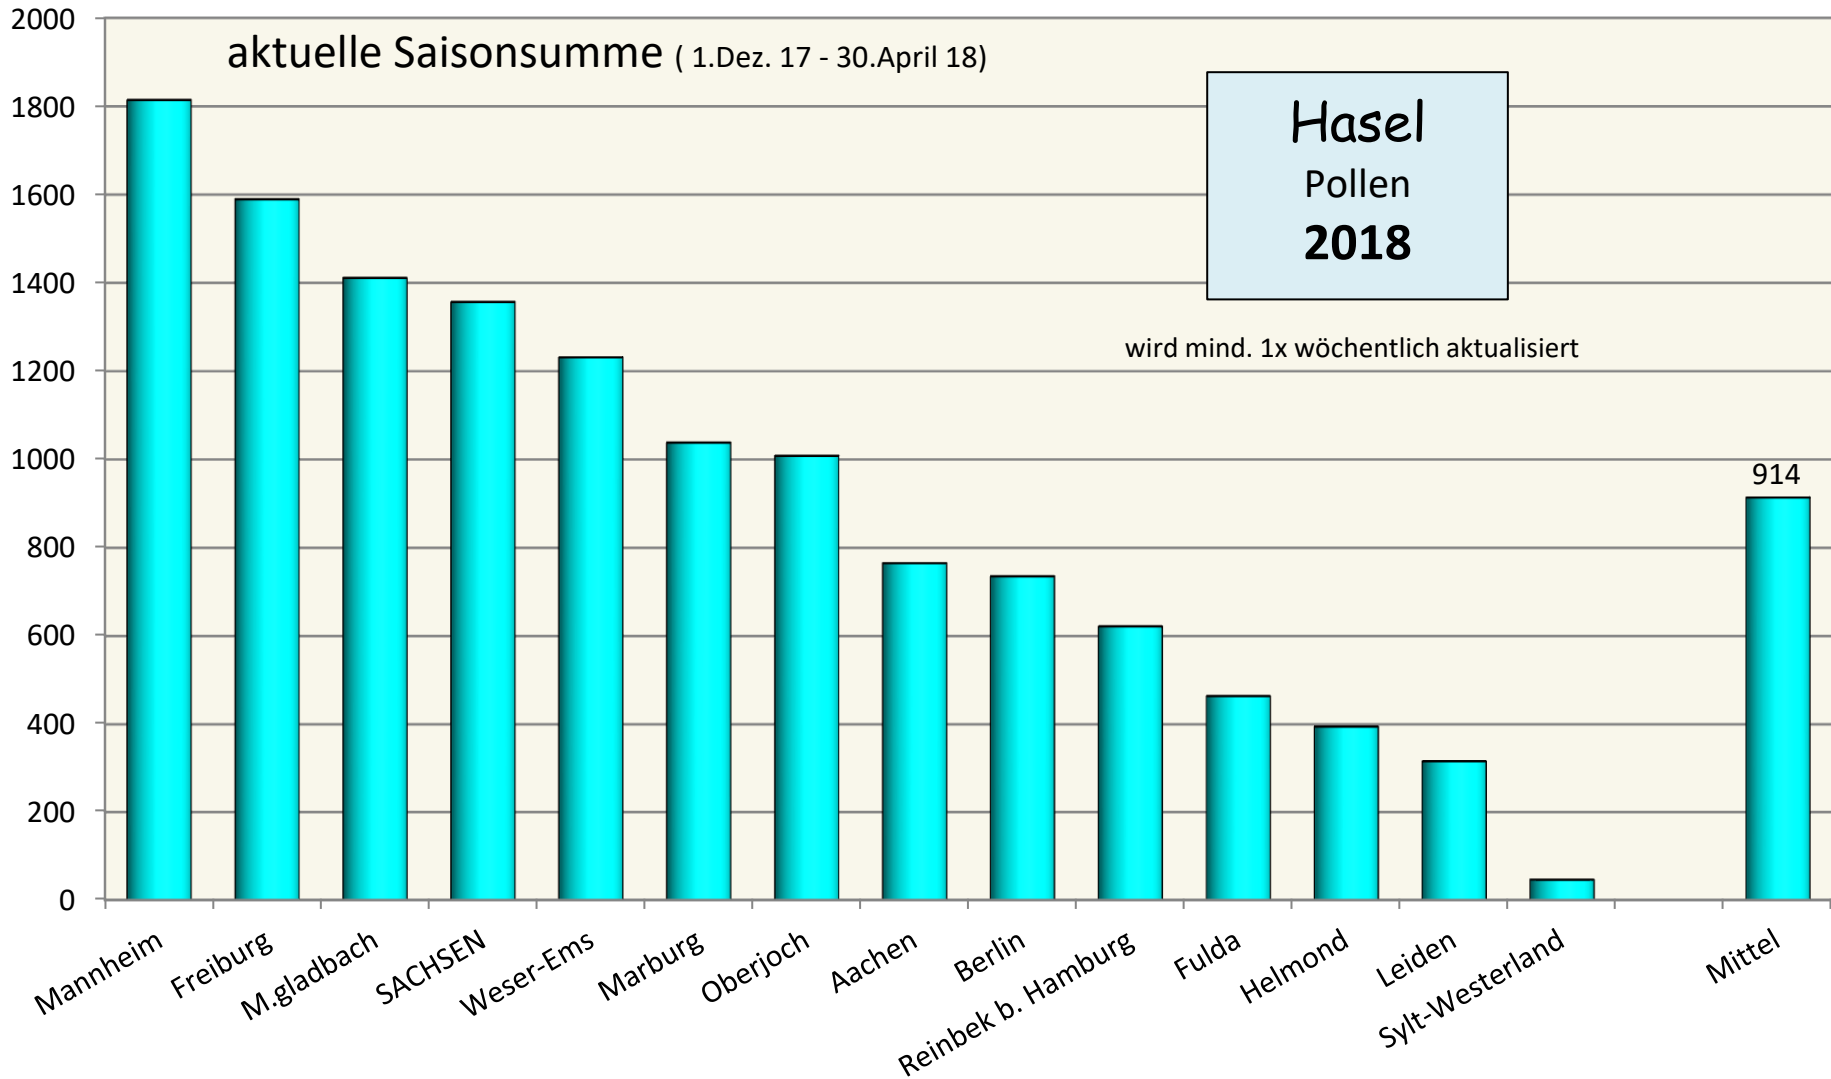

aktuelle Saisonsumme (1.Dez. 17 - 30.April 18)

Hasel
Pollen
2018

wird mind. 1x wöchentlich aktualisiert

Saisonsumme (1.Dez. - 30.April)

Hasel
Pollen
2018 vs 2017

2017 2018 (aktuell)