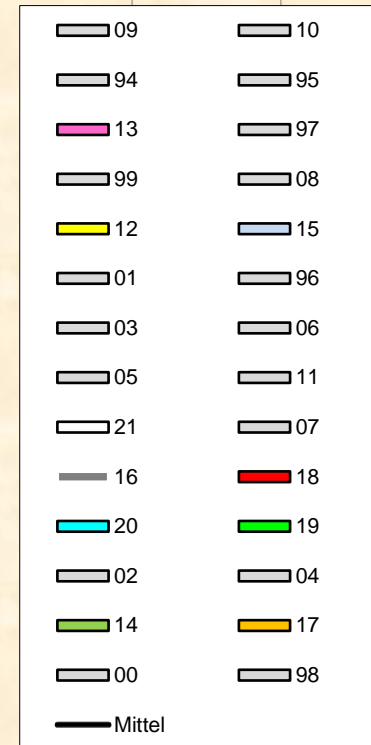

20.000

Sporen / m³ Luft

Cladosporium

Sporenflug

über

Weser-Ems

(Delmenhorst, Ganderkesee)

1994...2021

nur die letzten zehn Jahre
sind farblich unterschieden

0

1.Jan 1.Feb 1.Mrz 1.Apr 1.Mai 1.Jun 1.Jul 1.Aug 1.Sep 1.Okt 1.Nov 1.Dez