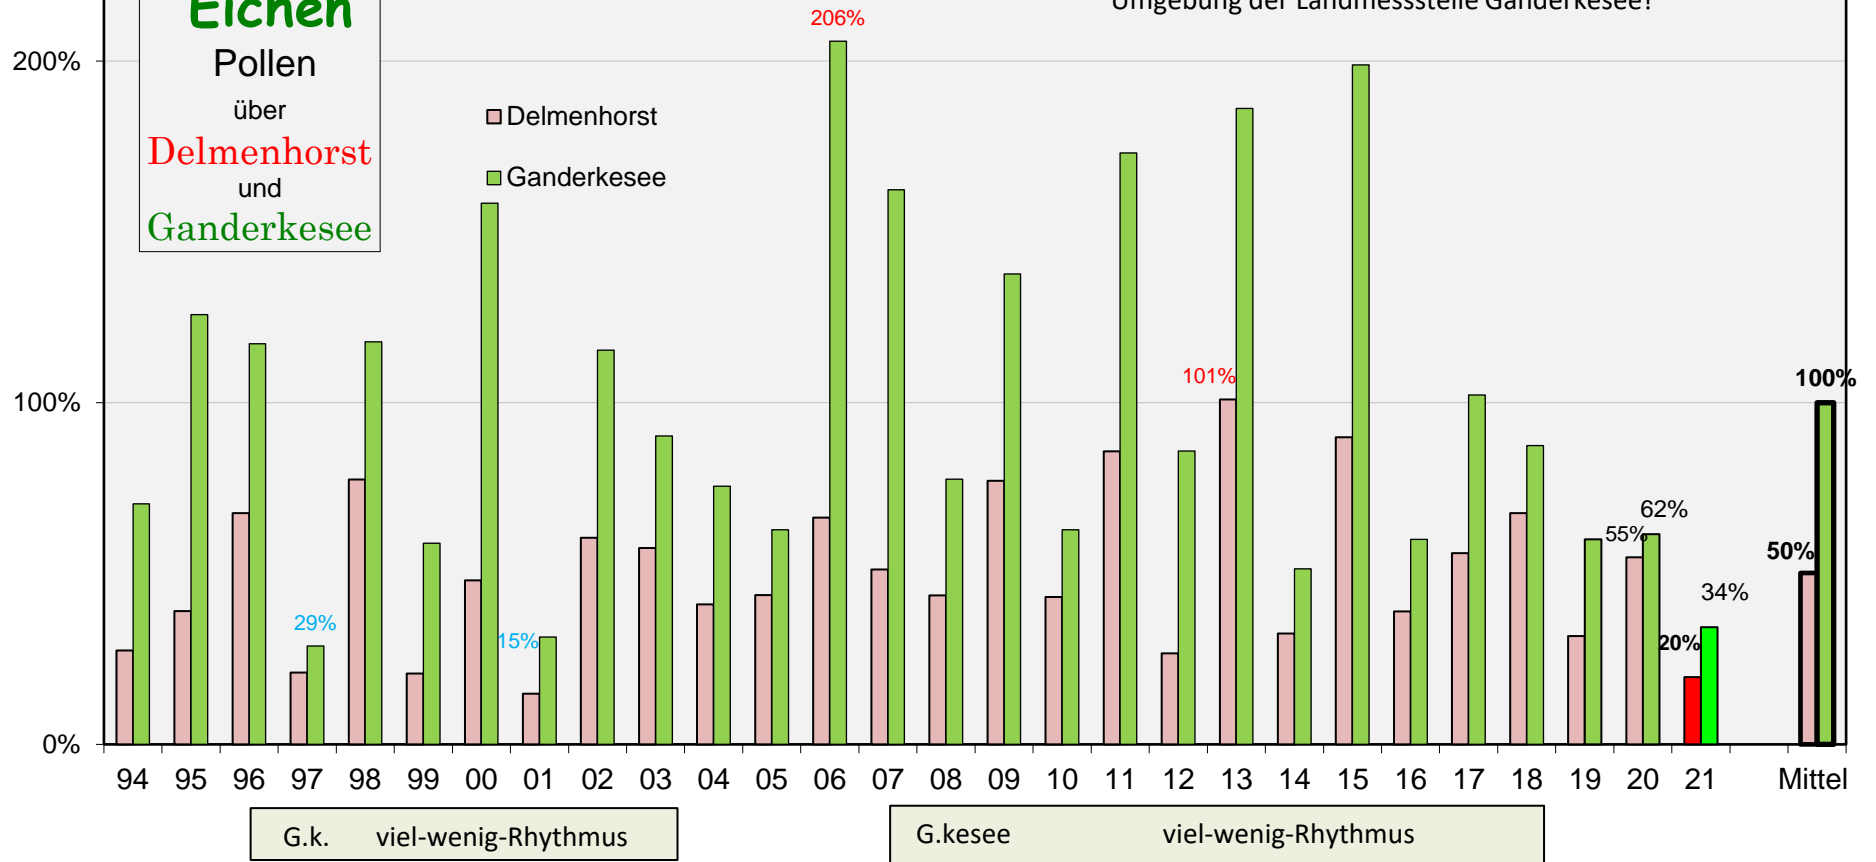

Jahressummen

Eichen
Pollen
über
Delmenhorst
und
Ganderkesee

Viele Eichen in der näheren und weiteren
Umgebung der Landmessstelle Ganderkesee!

G.k. viel-wenig-Rhythmus