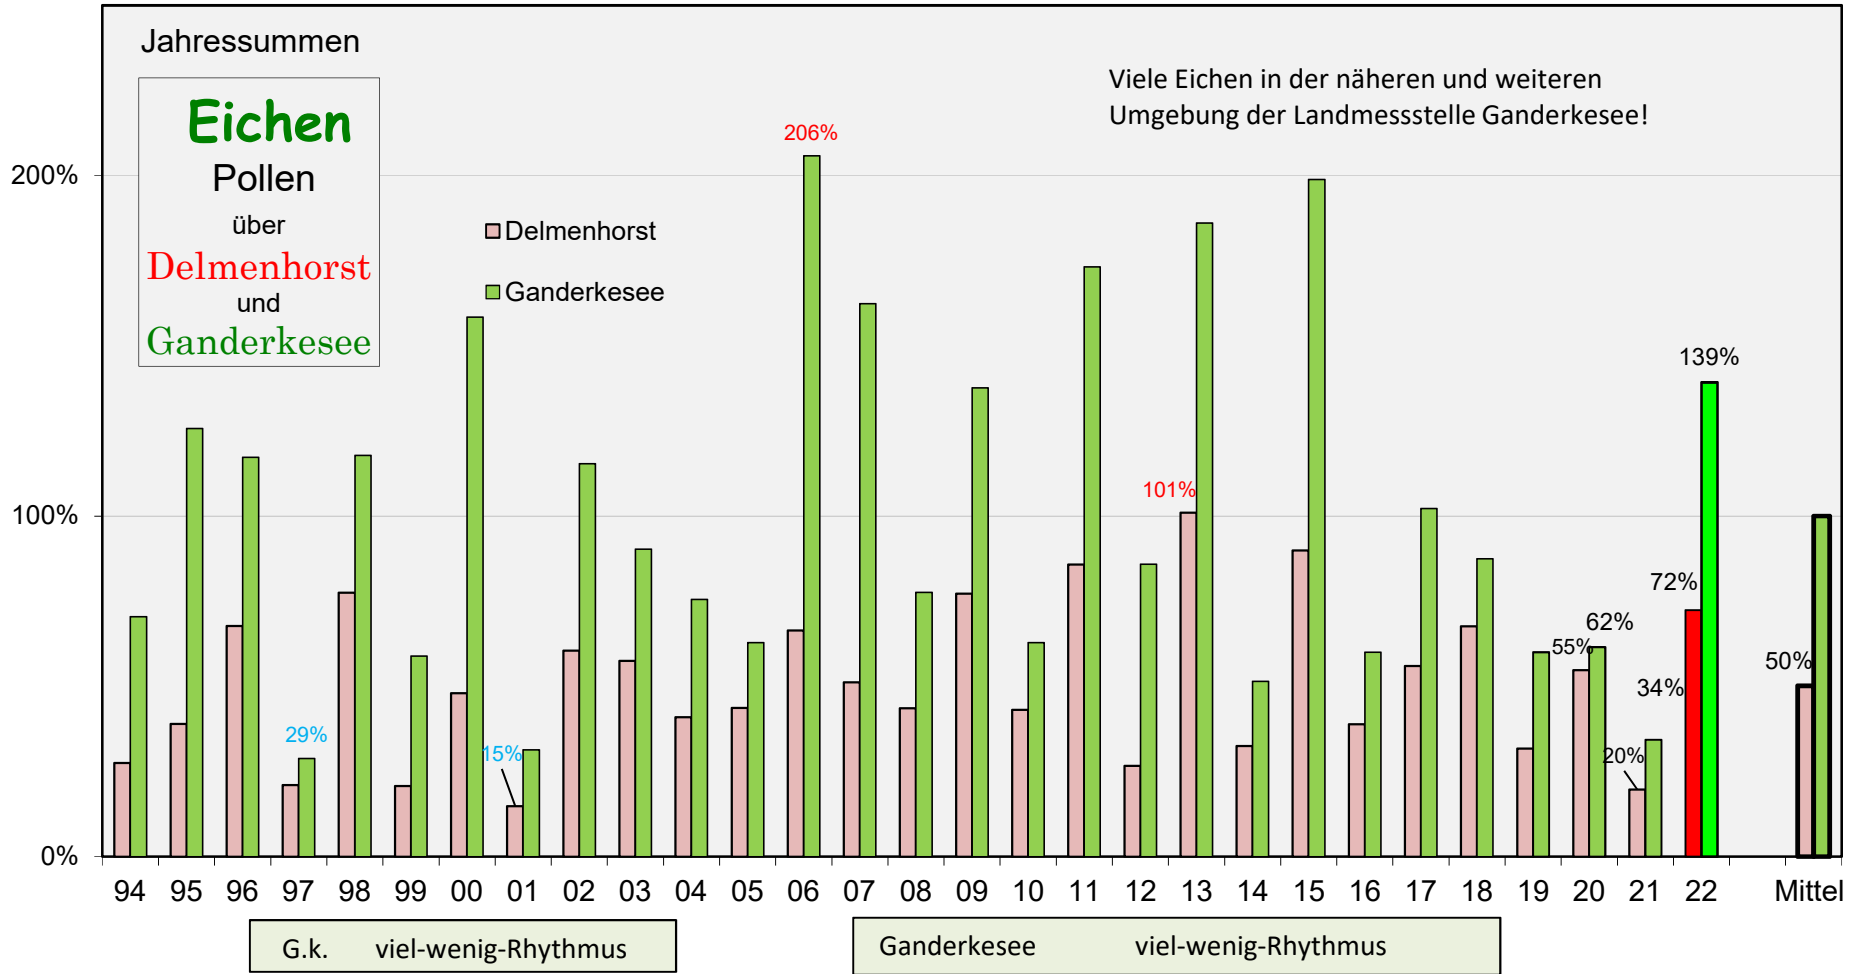

Jahressummen

**Eichen**  
 Pollen  
 über  
**Delmenhorst**  
 und  
**Ganderkesee**

Viele Eichen in der näheren und weiteren  
 Umgebung der Landmessstelle Ganderkesee!

G.k. viel-wenig-Rhythmus

Ganderkesee viel-wenig-Rhythmus

Jahressummen

**Eichen**  
Pollen  
über  
**Weser-Ems**  
(Mittel aus Delmenhorst u. Ganderkesee)

Dem biannuellen Rhythmus  
folgend reicherte sich die Luft  
in 2022 wieder stärker mit  
Eichenpollen an - wetter- und  
rhythmusbedingt ein  
überdurchschnittliches Jahr!

wenig-viel Rhythmus

viel-wenig-Rhythmus

wenig-viel Rh.

Pollen / m<sup>3</sup> Luft

**Eichen**  
Pollenflug  
über  
**Weser-Ems**  
(Delmenhorst  
Ganderkesee)  
ab 94

farblich unterschiedlich  
unterlegt sind nur die  
Flächendiagramme der  
letzten zehn Jahre

- 18
- 13
- 15
- 22
- 16
- 17
- 19
- 20
- 14
- 21
- 94-22