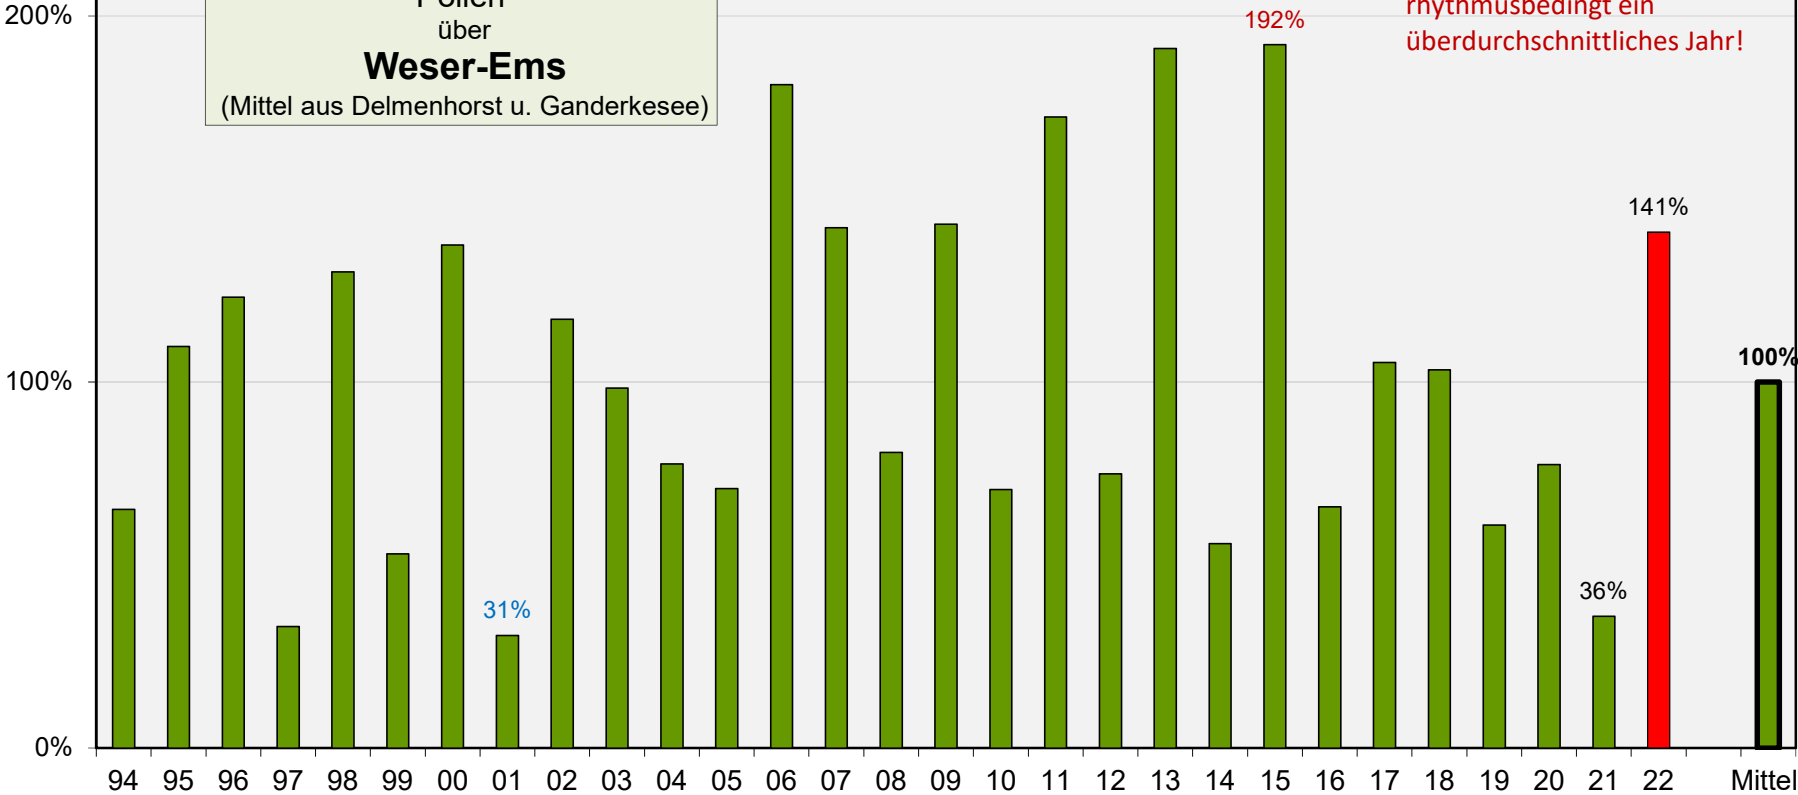

Jahressummen

**Eichen**  
 Pollen  
 über  
**Delmenhorst**  
 und  
**Ganderkesee**

Viele Eichen in der näheren und weiteren  
 Umgebung der Landmessstelle Ganderkesee!

G.k. viel-wenig-Rhythmus

Ganderkesee viel-wenig-Rhythmus

Jahressummen

**Eichen**  
Pollen  
über  
**Weser-Ems**  
(Mittel aus Delmenhorst u. Ganderkesee)

Dem biannuellen Rhythmus  
folgend reicherte sich die Luft  
in 2022 wieder stärker mit  
Eichenpollen an - wetter- und  
rhythmusbedingt ein  
überdurchschnittliches Jahr!

wenig-viel Rhythmus

viel-wenig-Rhythmus

wenig-viel Rh.

Pollen / m<sup>3</sup> Luft

**Eichen**  
Pollenflug  
über  
**Weser-Ems**  
(Delmenhorst  
Ganderkesee)  
ab 94

farblich unterschiedlich  
unterlegt sind nur die  
Flächendiagramme der  
letzten zehn Jahre

- 18
- 13
- 15
- 22
- 16
- 17
- 19
- 20
- 14
- 21
- 94-22